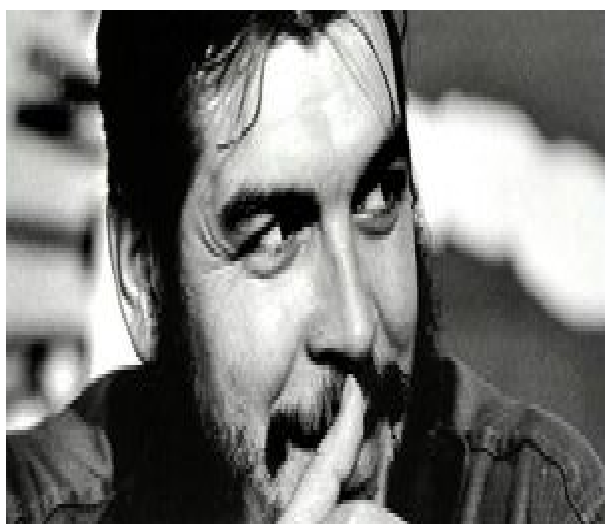

[:es]La Unidad Central de Colaboracion Medica Rinde Homenaje al Guerrillero Heroico [:]

[:es]

Los trabajadores y Colaboradores de la Unidad Central de colaboración Médica participaron en el coloquio homenaje al Guerrillero Heroico y sus compañeros de la guerrilla en Bolivia en el Aniversario 50 de su caída en combate.

A la actividad asisten combatientes que estuvieron con el che, se realizo en la jornada un momento de tributo desde el arte, al interpretar canciones y poemas dedicados al Che, ponencias basadas en las cualidades que destacaban a este gran revolucionario que nunca se ha ido de cuba.

Se da inicio con las palabras de Fidel, cuando le dio a conocer al pueblo de Cuba la triste noticia de la muerte del Che, se escucharon una vez más y estremecieron los corazones de los presentes:

«Si queremos un modelo de hombre, un modelo de hombre que no pertenece a este tiempo, un modelo de hombre que pertenece al futuro, ide corazón digo que ese modelo sin una sola mancha en su conducta, sin una sola mancha en su actitud, sin una sola mancha en su actuación, ese modelo es el Che! Si queremos expresar cómo deseamos que sean nuestros hijos, debemos decir con todo el corazón de vehementes revolucionarios: ¡Queremos que sean como el Che!».